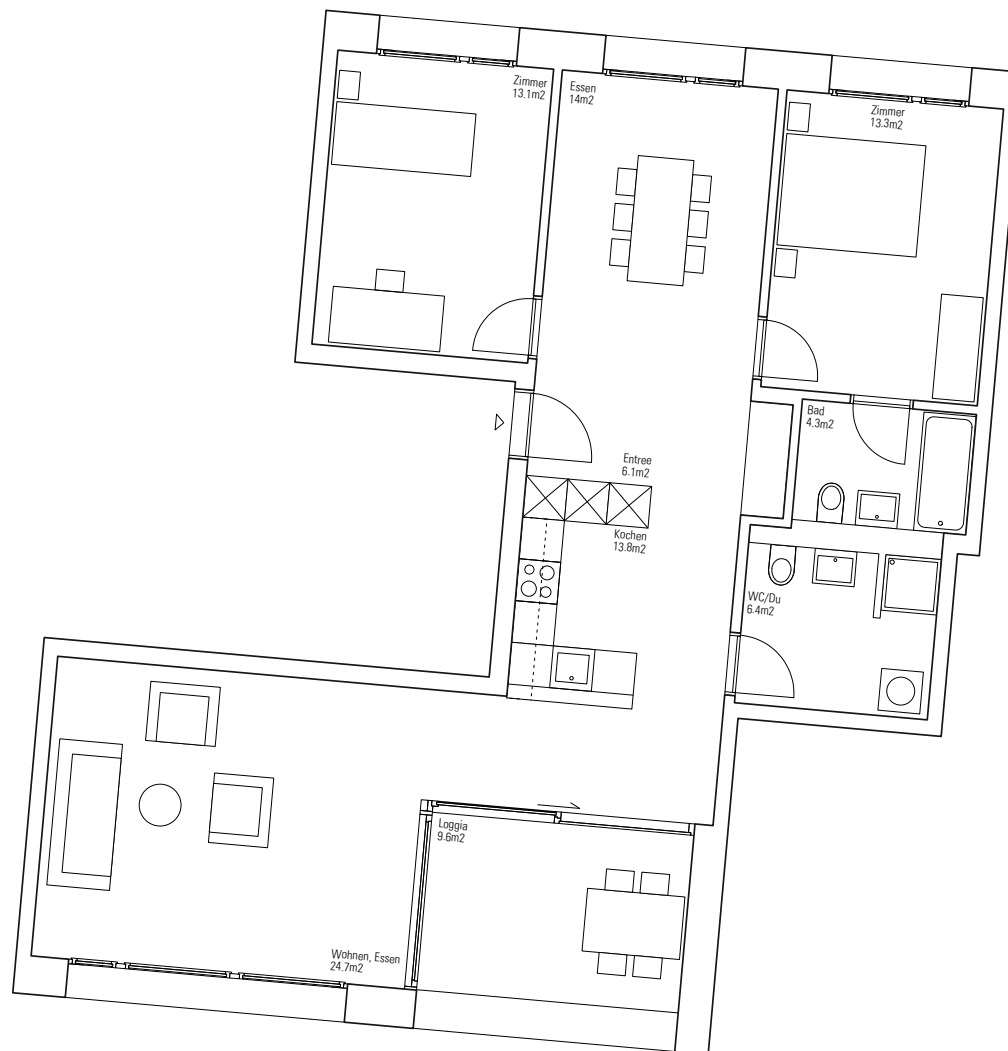

# DENSA PARK

Willkommen zuhause.

Grundriss Wohnung Haus L  
1. Obergeschoss  
Wohnung Neuhausstr. 34/101  
3.5 Zimmer: 96 m<sup>2</sup>  
Loggia 10 m<sup>2</sup>

Vermietung  
Densa Immobilien AG  
Neuhausstrasse 32  
4057 Basel

## Lageplan

Grundriss Wohnung Haus L  
1. Obergeschoss  
Wohnung Neuhausstr. 34/101  
3.5 Zimmer: 96 m<sup>2</sup>  
Loggia 10 m<sup>2</sup>