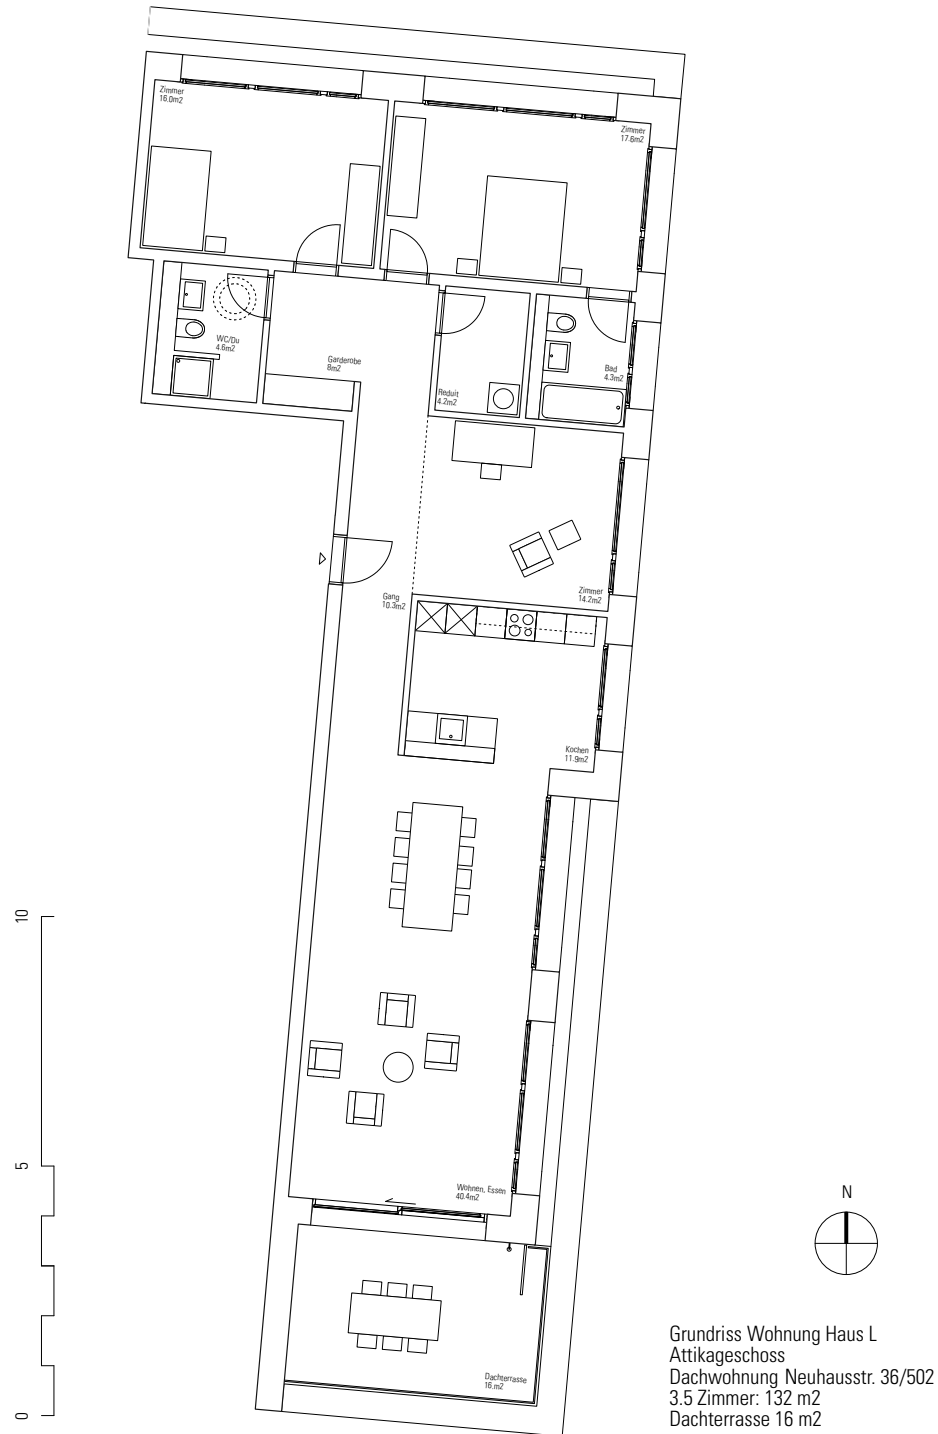

Vermietung
Densa Immobilien AG
Neuhausstrasse 32
4057 Basel

+41 61 512 45 45
vermietung@densaimmobilien.ch

Wohnung

DENSA PARK

Willkommen zuhause.